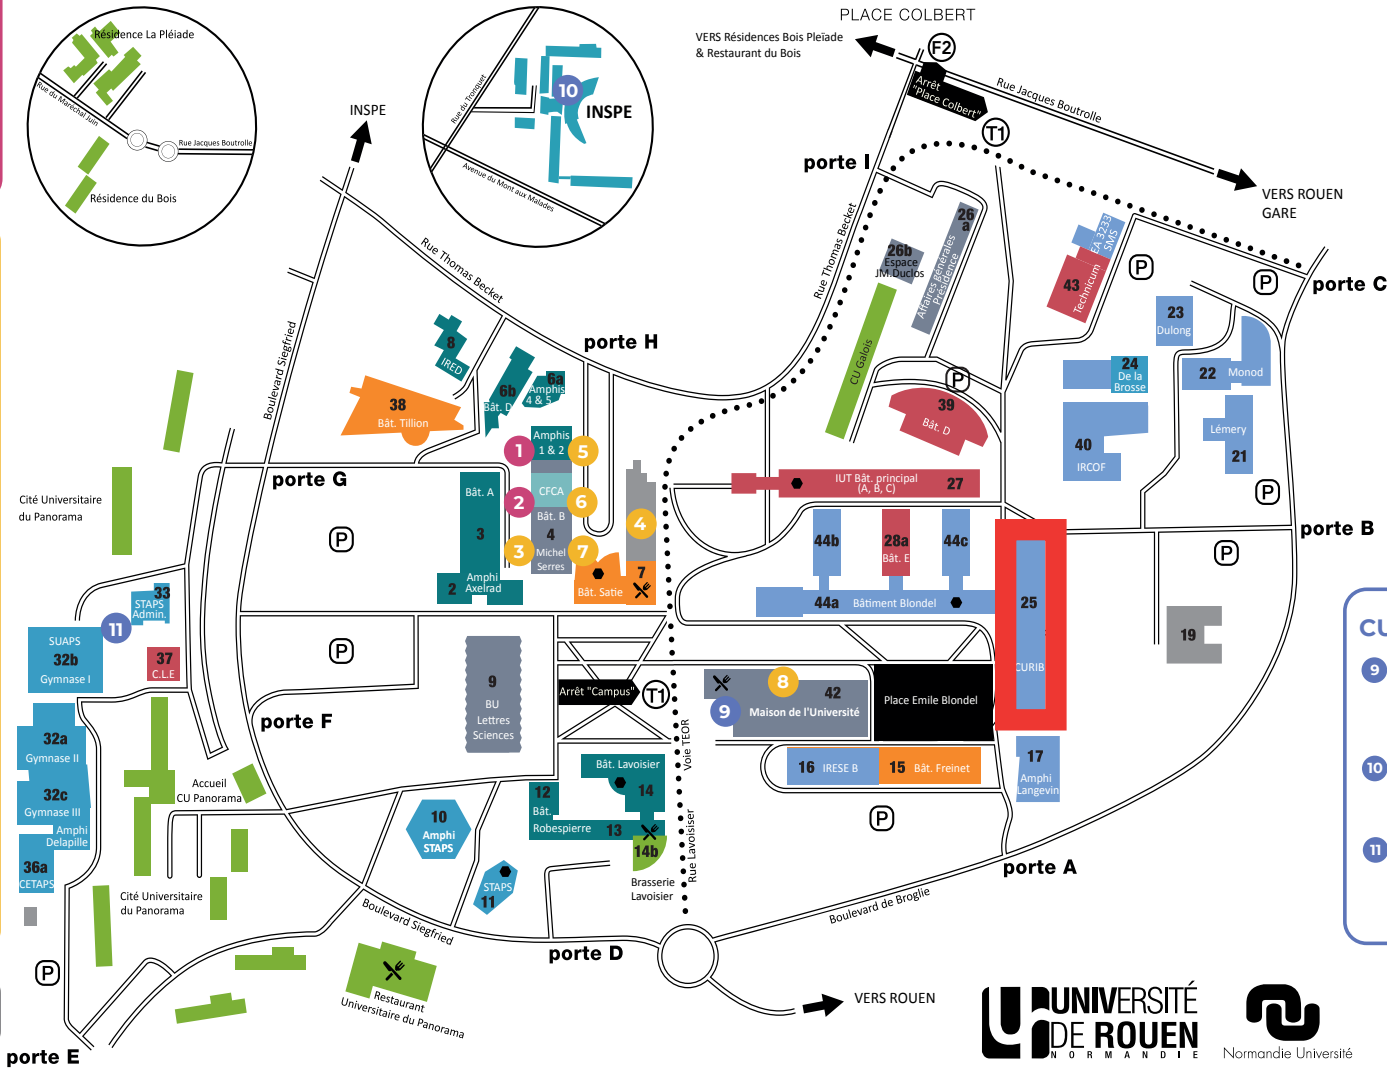

ORIENTATION, INSERTION

- Mission Information-Orientation***
02 32 76 93 73
mio@univ-rouen.fr
www.univ-rouen.fr/mio
- Bureau d'Aide à l'Insertion Professionnelle***
02 35 14 81 50
baip@univ-rouen.fr
www.univ-rouen.fr/baip

* Tous ces services sont regroupés au cœur du campus, dans l'Espace Michel Serres dédié à l'accompagnement des étudiants.

CAMPUS DE MONT-SAINT-AIGNAN

Services communs et affaires générales
UFR Lettres et Sciences Humaines
UFR Sciences de l'Homme et de la Société
UFR Sciences et Techniques
UFR STAPS
IUT de Rouen
Institut National Supérieur du Professorat et de l'Éducation (INSPE)
Centre de Formation Continue et par Alternance (CFCA)
Scolarités administratives
Voie TEOR
Résidences et restaurants du CROUS